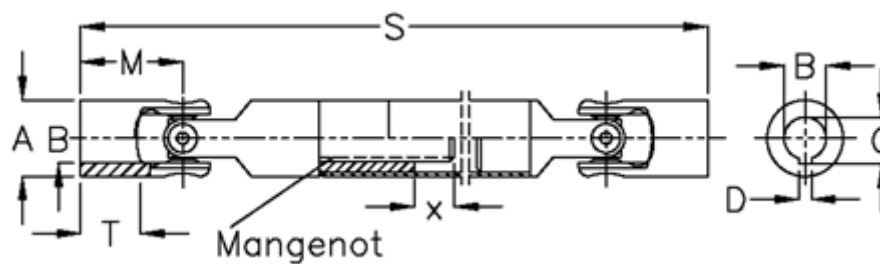

Varenummer: 076401032
Beskrivelse: Krydsled med udtræk 0.640.103.002
S=321 X=60 Boring 25H7 m/not, nåleleje

Mål

A	= 40	T = 32
B H7	= 25	x = 60
C	= 28.3	
D	= 8	
M	= 54	
Mangenot	= 6x21x25	
MD max. Nm	= 80	
s	= 321	